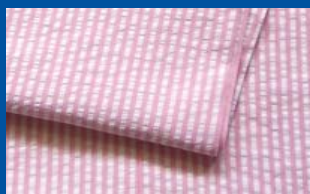

- 100% Baumwolle, Kölsch
- Mit Taschen / Schlitzverschluss
- Farbe: blau/weiss oder rot/weiss kariert
- Waschbar 60°

Kissenbezüge

30 x 40 cm Fr. 7.00
40 x 50 cm Fr. 8.50
50 x 70 cm Fr. 9.80

Duvetbezüge

135 x 200 cm Fr. 39.00

Preise exkl. MWST

Bettwäsche Seersucker

- 100% Baumwolle
- Seersucker, Makro-Soft
- Mit Taschen / Schlitzverschluss
- Farbe: diverse
- Waschbar 60°
- Bügelfrei

Kissenbezüge

30 x 40 cm Fr. 12.80
40 x 50 cm Fr. 14.50
50 x 70 cm Fr. 16.80