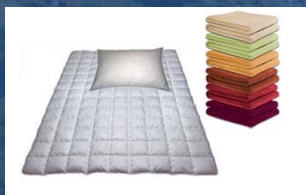

Bettinhalte
Duvet / Kissen / Decken

- Berghütten
- Jugendherbergen
- Ausbildungszentren
- Ferienheime
- Sportanlagen
- Zivilschutzanlagen