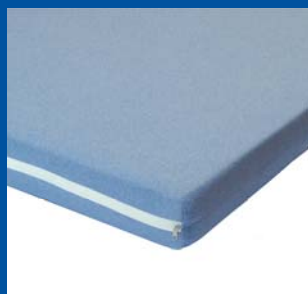

Matratzen/Bezüge

Matratzen aus Polyetherschaumstoff

Matratzenkern

Polyetherschaumstoff RG35

- Gut Stützender Schaumstoff
- Offenporig
- Gute Luftdurchlässigkeit
- Öko Tex Standard 100
- Zertifiziert
DIN EN ISO 9001:2000

Preise exkl. MWST

Matratzenbezug Jersey

Matratzenkern

Polyetherschaumstoff RG35

Jersey-Strechbezug

- 80% Baumwolle, 20% Polyester
- Waschbar 95°
- 2-Seiten-Reissverschluss
- Farbe: hellblau

Grössen

Länge 190 - 200 cm