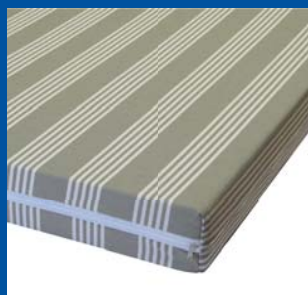

Preise exkl. MWST

Matratzenbezug Jersey

Matratzenkern

Polyetherschaumstoff RG35

Jersey-Strechbezug

- 80% Baumwolle, 20% Polyester
- Waschbar 95°
- 2-Seiten-Reissverschluss
- Farbe: hellblau

Grössen

Länge 190 - 200 cm

Breite	Höhe	Preis
70cm	10cm	Fr. 119.00
70cm	12cm	Fr. 128.00
80cm	10cm	Fr. 132.00
80cm	12cm	Fr. 142.00
90cm	12cm	Fr. 156.00
90cm	14cm	Fr. 169.00

Preise exkl. MWST

Matratzenbezug Streifendrell

Matratzenkern

Polyetherschaumstoff RG35

Streifendrell-Bezug

- 100% sanforisierte Baumwolle
- Sehr robust
- Waschbar 95°
- 2-Seiten-Reissverschluss
- Farbe: beige gestreift

Grössen

Länge 190 - 200 cm

Breite	Höhe	Preis
70cm	10cm	Fr. 123.00
70cm	12cm	Fr. 132.00
80cm	10cm	Fr. 135.00
80cm	12cm	Fr. 146.00
90cm	12cm	Fr. 161.00
90cm	14cm	Fr. 175.00

Preise exkl. MWST

PELISAGO

Matratzen und Bezüge sind auch in Spezialgrößen erhältlich.

Matratzenbezug Edelfibrane

Matratzenkern
Polyetherschaumstoff RG35

Edelfibrane-Bezug

- 80% Viscose / 20% Polyamid
- Waschbar 60°
- 2-Seiten-Reissverschluss
- Farbe: hellgrau, beige